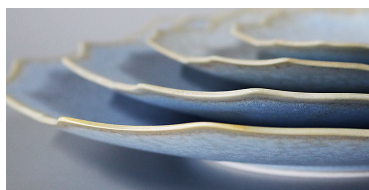

商品番号 kiwa1-8yS
Dish YURI / きなこ S
径 15cm ¥ 3,000 (税込 ¥ 3,300)

商品番号 kiwa1-8yM
Dish YURI / きなこ M
径 20.5cm ¥ 5,000 (税込 ¥ 5,500)

商品番号 kiwa1-8yL
Dish YURI / きなこ L
径 26cm ¥ 7,000 (税込 ¥ 7,700)

Dish | 重なり 真上

Dish | 重なり 真横

Dish | 裏

KIWAKOTO Dish (YURI) lineup 2

商品番号 kiwaha-1ySS

Dish YURI / SS

径 9.5cm

¥ 2,500 (税込 ¥2,750)

商品番号 kiwaha-1yS

Dish YURI / S