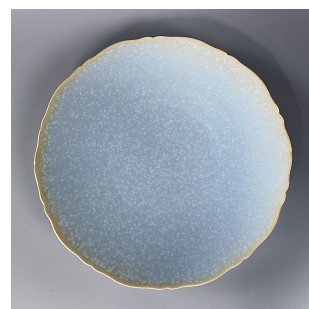

商品番号 kiwa1-1bL
Dish BOTAN / そら L
径 26cm ¥ 7,000 (税込 ¥ 7,700)