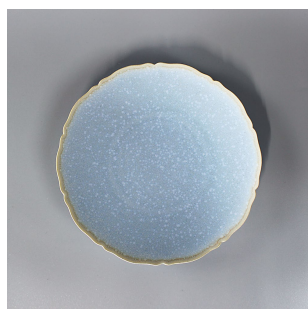

商品番号 kiwa1-1bM
Dish BOTAN / そら M
径 20.5cm ¥ 5,000 (税込 ¥ 5,500)