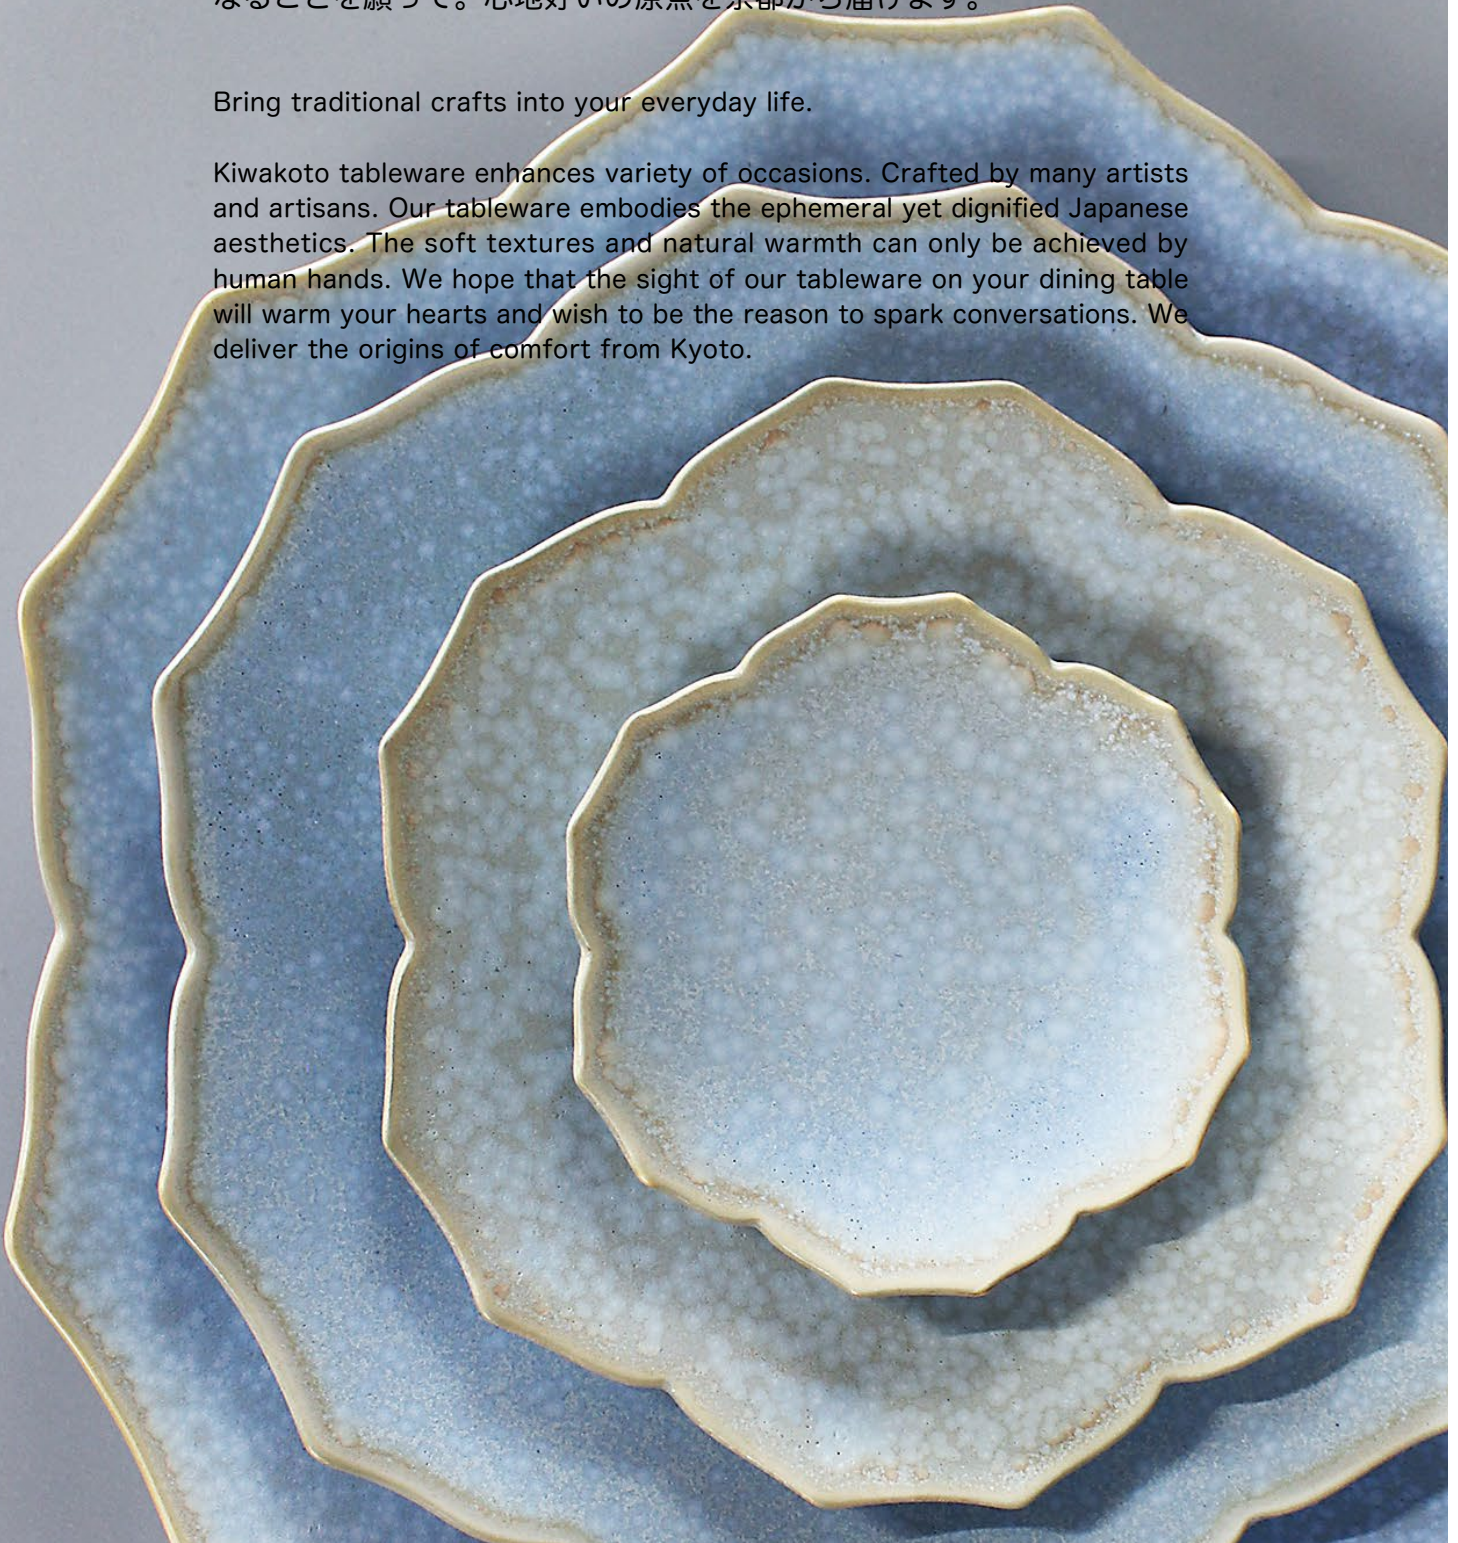

KIWAKOTO

Dish

[BOTAN / YURI]

KIWAKOTO

伝統工芸を日常に。

様々なシーンを引き立てる<KIWAKOTO キワコト>のテーブルウェア。作家・職人の手が関わりつくり上げられる食器は、儚く凜とした日本の美意識と人の手だからこそ生み出せる柔らかな質感、自然な温かみを大切にしています。食卓に並ぶ器を見てほっこりしたり、会話のきっかけになることを願って。心地好いの原点を京都から届けます。

Bring traditional crafts into your everyday life.

Kiwakoto tableware enhances variety of occasions. Crafted by many artists and artisans. Our tableware embodies the ephemeral yet dignified Japanese aesthetics. The soft textures and natural warmth can only be achieved by human hands. We hope that the sight of our tableware on your dining table will warm your hearts and wish to be the reason to spark conversations. We deliver the origins of comfort from Kyoto.