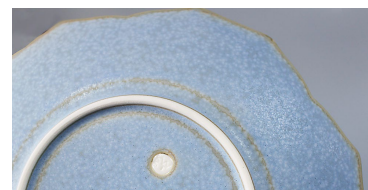

商品番号 kiwa1-8yS
Dish YURI / きなこ S
径 15cm ¥ 3,000 (税込 ¥ 3,300)

商品番号 kiwa1-8yM
Dish YURI / きなこ M
径 20.5cm ¥ 5,000 (税込 ¥ 5,500)

商品番号 kiwa1-8yL
Dish YURI / きなこ L
径 26cm ¥ 7,000 (税込 ¥ 7,700)

Dish | 重なり 真上

Dish | 重なり 真横