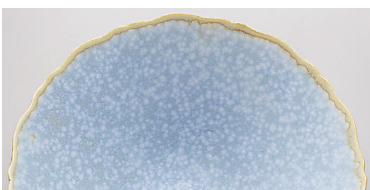

Rice Bowl BOTAN | 真上