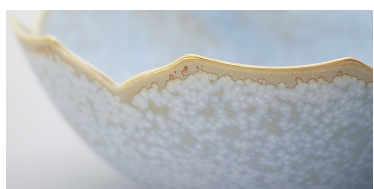

商品番号 kiwa3-7y
Bowl YURI / ミント
 口径 16x 高 7.5cm / 容量 600 ml
 ¥ 7,000 (税込 ¥ 7,700)

商品番号 kiwa3-8y
Bowl YURI / 輝 GOLD
 口径 16x 高 7.5cm / 容量 600 ml
 ¥ 10,000 (税込 ¥ 11,000)

花結晶

商品番号 kiwaha-3Y
Bowl YURI
 口径 16x 高 7.5cm / 容量 600ml
 ¥ 8,000 (税込 ¥ 8,800)