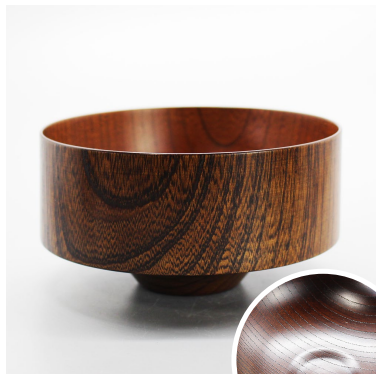

口径 14x 高 7.5cm / 容量 450 ml

¥ 6,000 (税込 ¥ 6,600)

商品番号 kiwa11-8

Matcha Bowl / 輝 GOLD

口径 14x 高 7.5cm / 容量 450 ml

¥ 9,000 (税込 ¥ 9,900)

KIWAKOTO Matcha Bowl lineup 2

商品番号 kiwa5-5