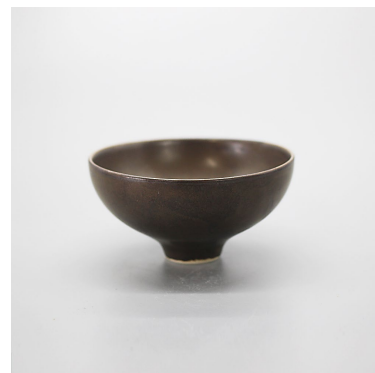

商品番号 kiwa10-6

Sake Cup / つちこ

口径 8.5x 高 4.2cm / 容量 100 ml

¥ 3,000 (税込 ¥ 3,300)