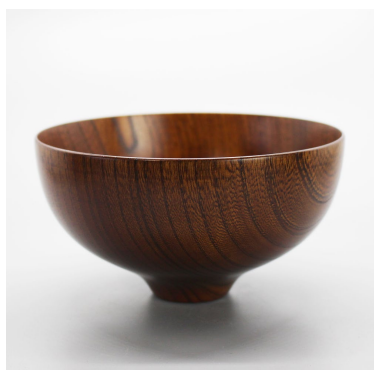

商品番号 kiwa5-4

TSUKI Bowl / 明

口径 12x 高 6.5cm / 容量 340 ml

¥ 7,500 (税込 ¥ 8,250)