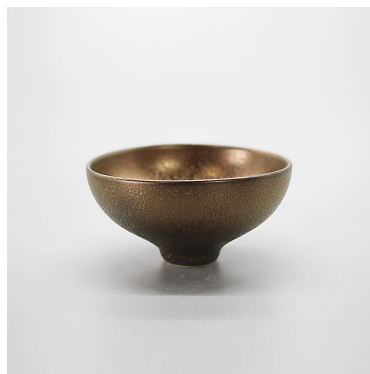

商品番号 kiwa10-8

Sake Cup / 輝 GOLD

口径 8.5x 高 4.2cm / 容量 100 ml

¥ 5,000 (税込 ¥ 5,500)