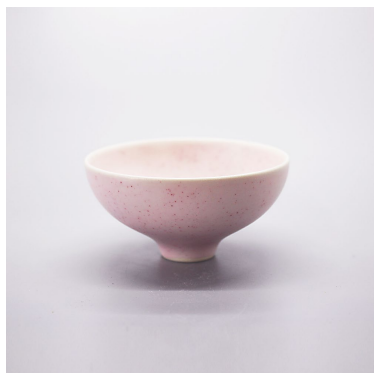

商品番号 kiwa10-4

Sake Cup / いちご

口径 8.5x 高 4.2cm / 容量 100 ml

¥ 3,000 (税込 ¥ 3,300)