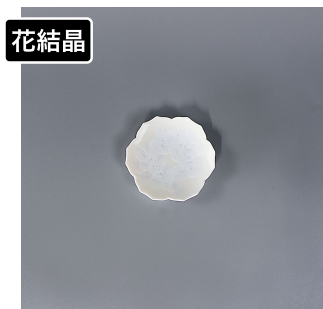

Dish | 重なり 真上

Dish | 重なり 真横

Dish | 裏

KIWAKOTO Dish (YURI) lineup 2

商品番号 kiwaha-1ySS

Dish YURI / SS

径 9.5cm

¥ 2,500 (税込 ¥2,750)