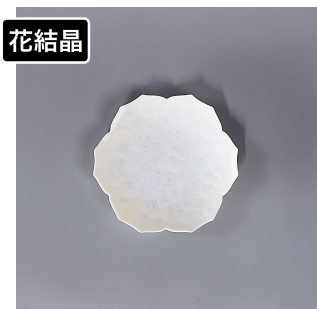

Dish | 重なり 真上

Dish | 重なり 真横

Dish | 裏

KIWAKOTO Dish (YURI) lineup 2

商品番号 kiwaha-1ySS

Dish YURI / SS

径 9.5cm

¥ 2,500 (税込 ¥2,750)