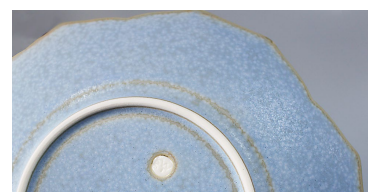

KIWAKOTO Dish (YURI) lineup

Dish | 裏