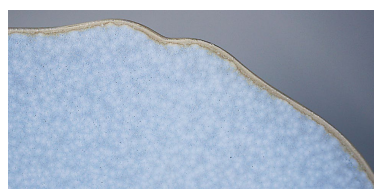

商品番号 kiwa14-1L
TSUBAKI Plate 大 / そら
径 28cm
¥ 9,000 (税込 ¥ 9,900)

商品番号 kiwa14-2L
TSUBAKI Plate 大 / くも
径 28cm
¥ 9,000 (税込 ¥ 9,900)

商品番号 kiwa14-3L
TSUBAKI Plate 大 / きなこ
径 28cm
¥ 9,000 (税込 ¥ 9,900)

商品番号 kiwa14-6L
TSUBAKI Plate 大 / つちこ
径 28cm
¥ 9,000 (税込 ¥ 9,900)