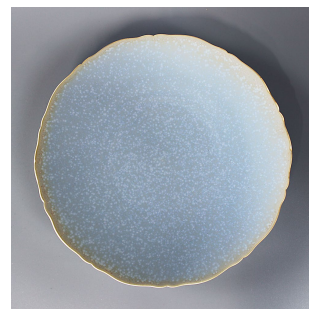

Rice Bowl BOTAN | 真横

KIWAKOTO Dish (BOTAN) lineup

商品番号 kiwa1-1bSS
Dish BOTAN / そら SS
径 9.5cm ¥ 1,800 (税込 ¥1,980)

商品番号 kiwa1-1bS
Dish BOTAN / そら S
径 15cm ¥ 3,000 (税込 ¥ 3,300)

商品番号 kiwa1-1bM
Dish BOTAN / そら M
径 20.5cm ¥ 5,000 (税込 ¥ 5,500)