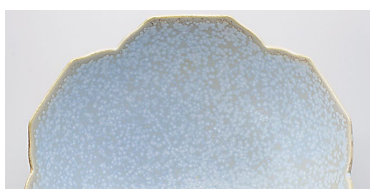

Bowl BOTAN | 真上